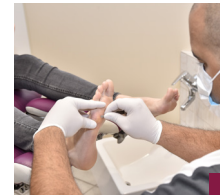

Spezielle Sporeinlagen werden mit Hilfe einer Videoanalyse angefertigt. Einlagen für Sicherheitsschuhe und Proprio-/sensomotorische Einlagen sind ebenfalls bei uns möglich. Jeder Fuß wird von einem Orthopädie Schuhmacher begutachtet.

## Sanitätshaus

Das Sanitätshaus Rosenbach steht für kompetente, persönliche Beratung und hochwertige Produkte namhafter Hersteller.

- Kompressionsstrümpfe nach kontaktloser und moderner 3D Messtechnik
- Bandagen von Kopf bis Fuß
- Orthesen
- Gehhilfen
- viele weitere Krankenpflegeartikel

## Podologie und Fußpflege

Gesundheit beginnt bei den Füßen.

Unser geschultes Team aus Podologen und Fußpflegern bietet für Ihren Fuß zahlreiche Behandlungen wie podologische Komplexbehandlung, Fußpflege, Fußmassage, Genießerfußpflege und Nagelspannenbehandlung in einer mediterranen Wohlfühlatmosphäre an.